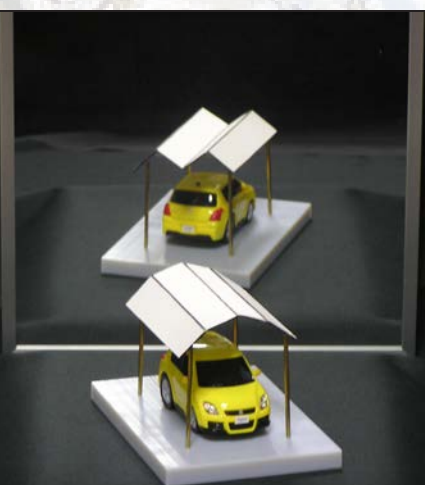

# 錯覚デモ展示

わかっているのに  
違うように見えてしまう！

色の錯視、動きの錯視、奥行きの錯視から、  
モナリザ効果、視覚復号型暗号、逆遠近法、“幽体離脱”まで  
公募錯覚作品 21 点が勢揃い

展示作品例「変身するガレージ屋根」  
ガレージの屋根が鏡に映ると別の形に  
変わります。

種明かしは、展示会場で！

時：2015年3月4日（水）10:00~20:00  
(18:00~20:00 は出品者が説明するデモナイト)  
5日（木） 9:00~17:00  
6日（金） 9:00~15:00